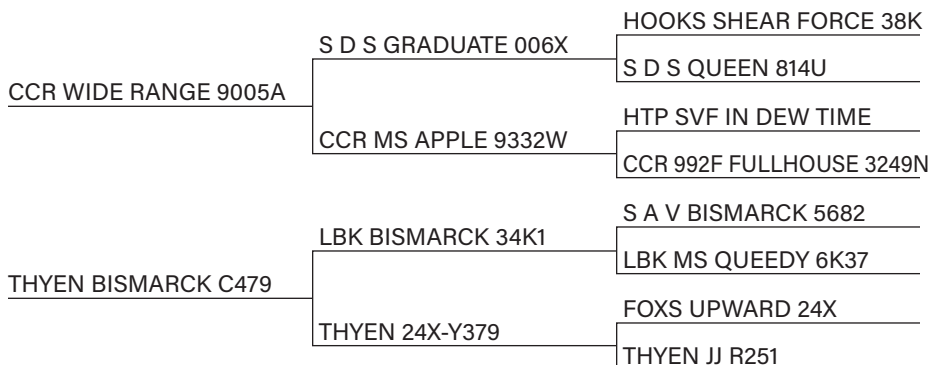

J109

Thyen Wide R J109

BIRTH DATE: April 30, 2021

ASA# 4011555

BIRTH WT.: 63 lbs.

3/8 SM 5/8 AN BULL

BLACK POLLED

ADJ. 205 DAY WT.: 654 lbs.

3/8 SM 5/8 AN, small birth weight Wide Range son.

	CE	BW	WW	YW	MCE	MLK	MWW	STY	CW	YG	MRB	BF	REA	SF	API	TI
EPD	14.9	-1.9	66.9	107.0	8.5	12.8	52.2	16.6	28.3	-0.19	0.19	-0.013	0.76	-0.28	128.7	69.8
Acc																

J110

Thyen Wide R J110

BIRTH DATE: May 1, 2021

ASA# 4011554

BIRTH WT.: 70 lbs.