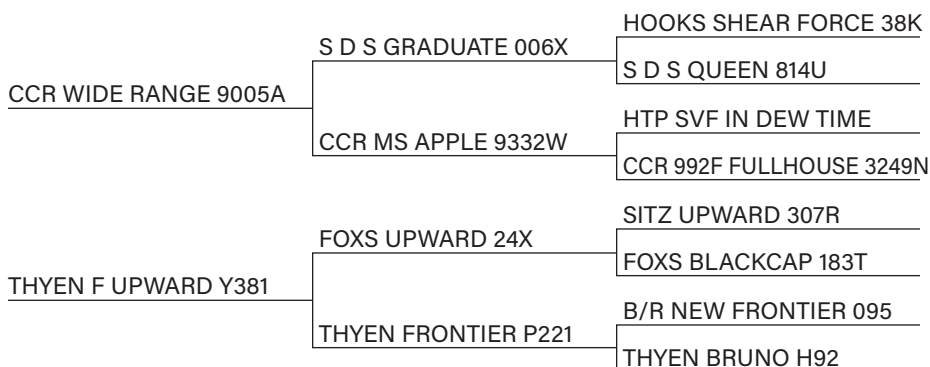

3/8 SM 5/8 AN BULL

BLACK POLLED

ADJ. 205 DAY WT.: 652 lbs.

3/8 SM 5/8 AN, stud out of good old Angus cow. 70# birth weight with 652# adj 205.

	CE	BW	WW	YW	MCE	MLK	MWW	STY	CW	YG	MRB	BF	REA	SF	API	TI
EPD	13.7	-1.1	67.3	108.8	6.9	13.3	52.8	16.6	33.0	-0.20	0.24	-0.019	0.81	-0.23	128.5	70.3
Acc