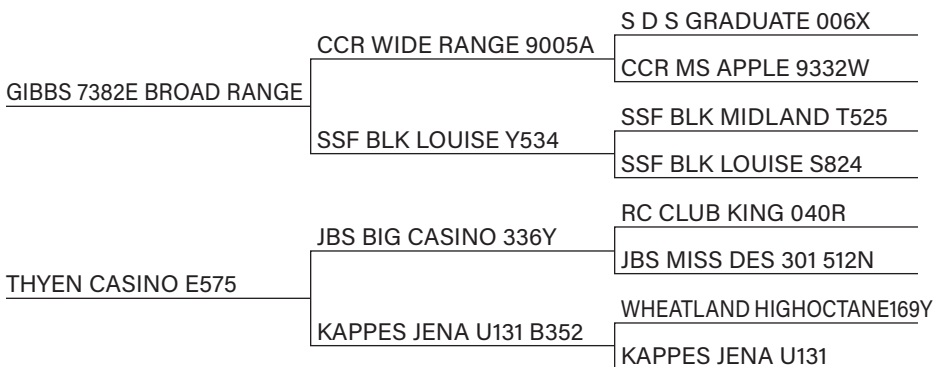

PUREBRED BULL

BLACK POLLED

ADJ. 205 DAY WT.: 764 lbs.

Purebred Broad Range. 71# birth weight with 764# adj 205. Super EPD's -.06 BW, +93 WW, 145.5 YW Pound maker.

	CE	BW	WW	YW	MCE	MLK	MWW	STY	CW	YG	MRB	BF	REA	SF	API	TI
EPD	13.4	-0.6	93.1	145.5	7.5	16.1	61.4	17.1	38.3	-0.44	0.03	-0.068	1.23	-0.35	144.3	87.6
Acc