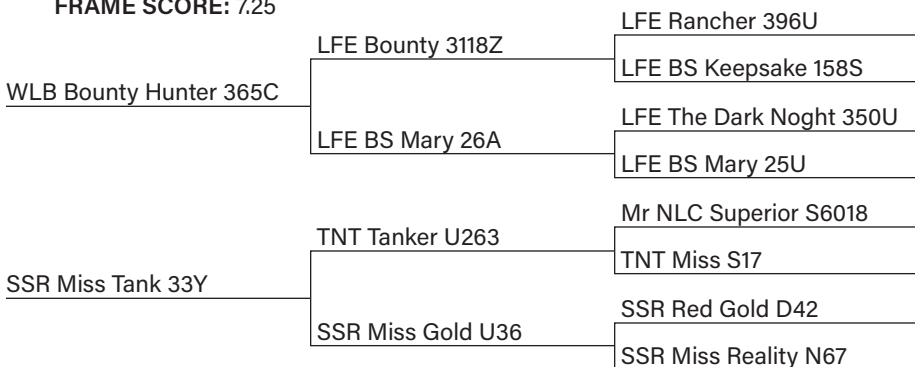

36J

SSR Hunter 36J

BIRTH DATE: March 31, 2021
144 DAY AVG. GAIN: 3.85
FRAME SCORE: 7.25

ASA# 3945938

BIRTH WT.: 88 lbs.
ADJ YR. WT.: 1430 lbs.

PUREBRED BULL

BLACK POLLED

205 DAY WT.: 781 lbs.
SCROTAL CIRC.: 39 cm