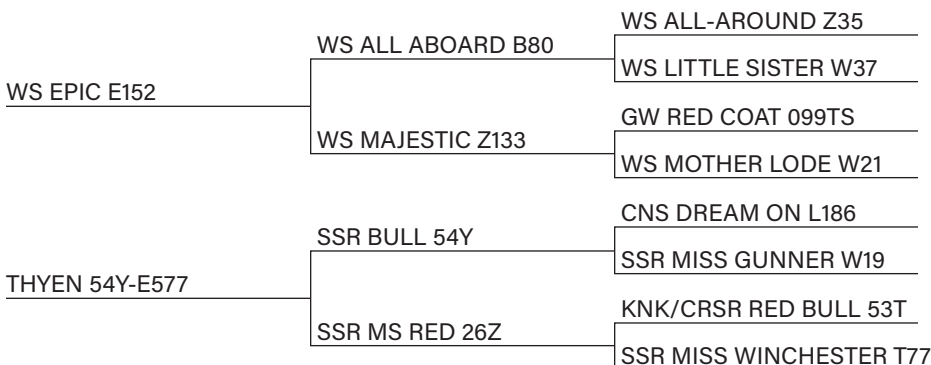

Red epic purebred, thick top, big butt, young guy. 80# birth weight with 769# adj 205.

	CE	BW	WW	YW	MCE	MLK	MWW	STY	CW	YG	MRB	BF	REA	SF	API	TI
EPD	10.1	0.9	86.7	129.3	5.8	17.3	58.8	15.6	25.1	-0.48	0.03	-0.107	0.88		130.5	81.2
Acc																